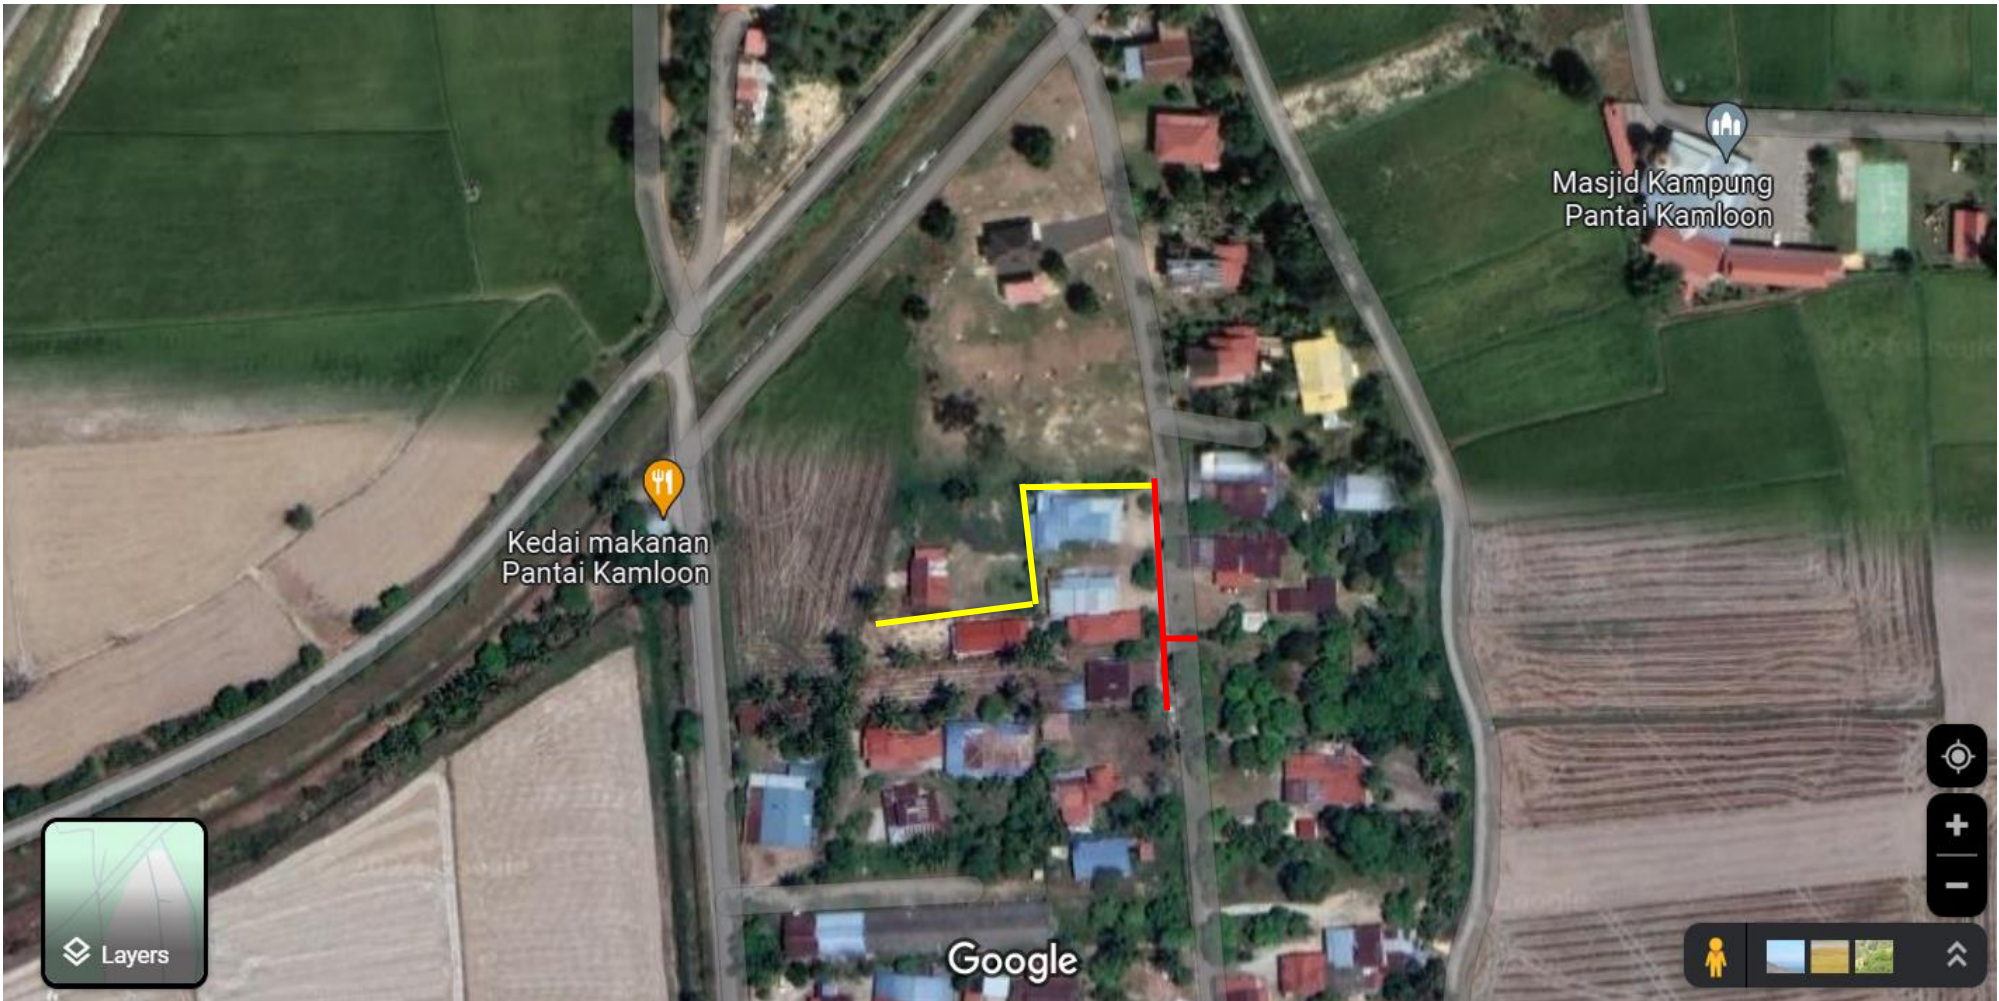

**KERJA-KERJA MEMBINA LONGKANG DAN LAIN-LAIN KERJA BERKAITAN DI KAMPUNG PANTAI KAMLOON KADUN
PINANG TUNGGAL**

GAMBAR TAPAK

KERJA-KERJA MEMBINA LONGKANG DAN LAIN-LAIN KERJA BERKAITAN DI KAMPUNG PANTAI KAMLOON KADUN PINANG TUNGGAL

LOKASI TAPAK

-  LONGKANG 'V' 300mm x 300mm
-  LONGKANG 'U' 600mm x 600mm